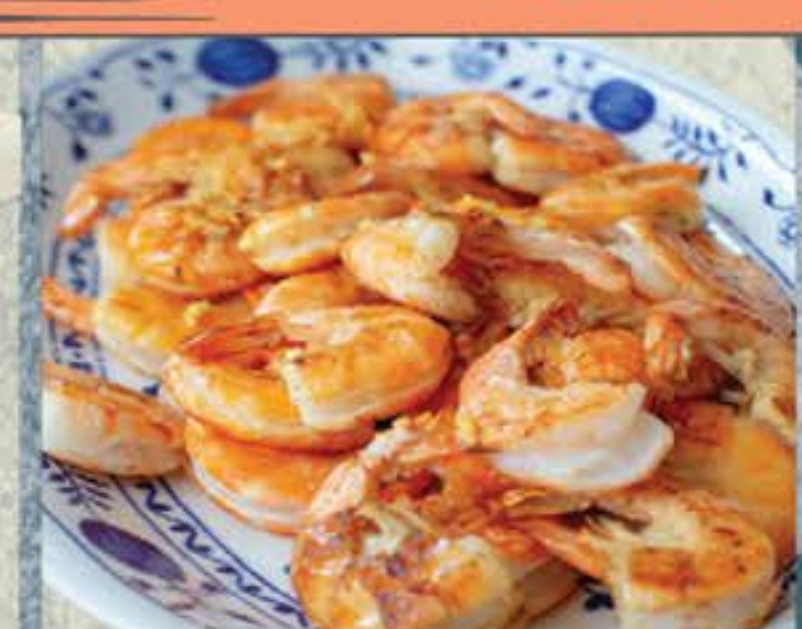

- Char Siu
- Roast Pork
- Lechon

**6<sup>69</sup>** ea.

Broccoli Crowns or Cauliflower

**2<sup>99</sup>** lb.

Head Lettuce

**2<sup>99</sup>** lb.

**SEAFOOD**

He Mea Ono Chilled Poi  
16 oz.  
**5<sup>79</sup>** ea.